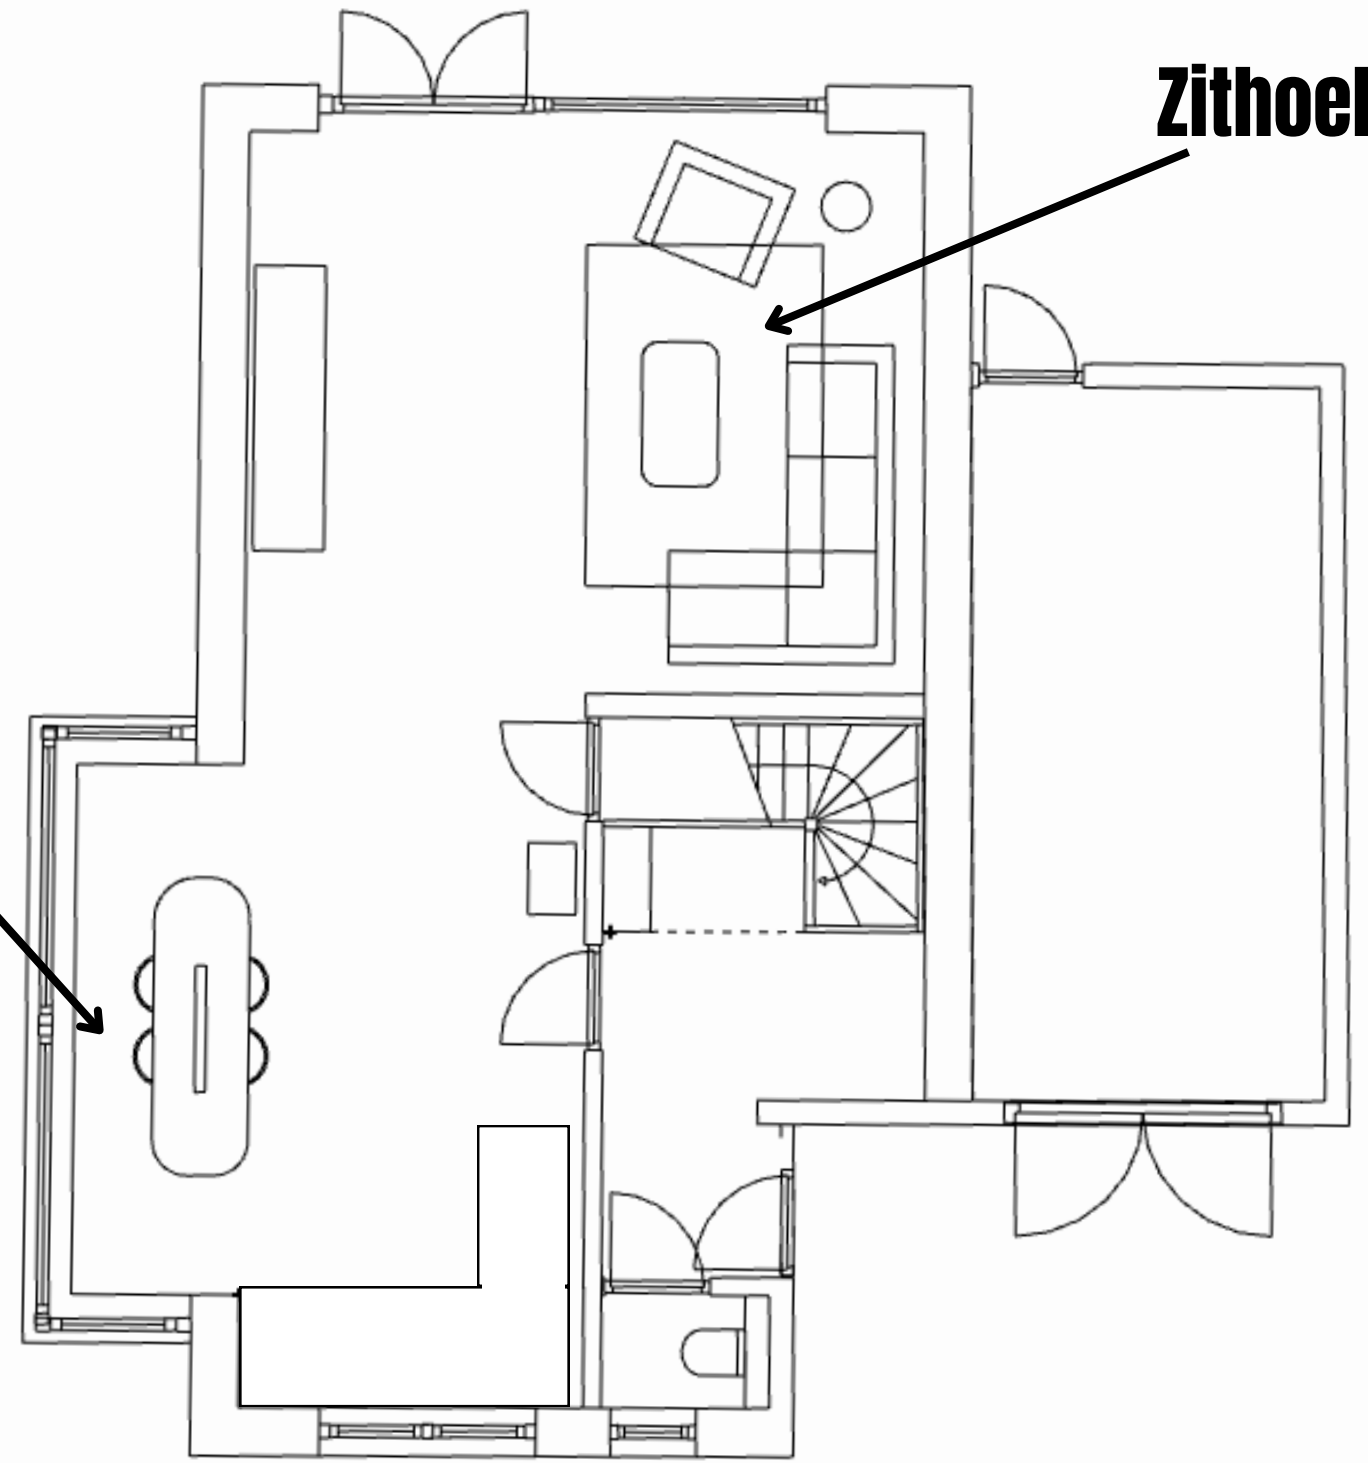

**Hoekbank Pantini HR-schuim zitting grafiet**  
2.199,-

**Tv-wandmeubel Lavio grafiet eikenhout 242 cm**  
2.898,-

**Salontafel Mascaro 135x67 cm**  
**Deens ovaal dark mango**  
449,-

**Vloerkleed Rubi grijs10011496**  
€ 569,00 per stuk

**Eettafel**

**Zithoek**