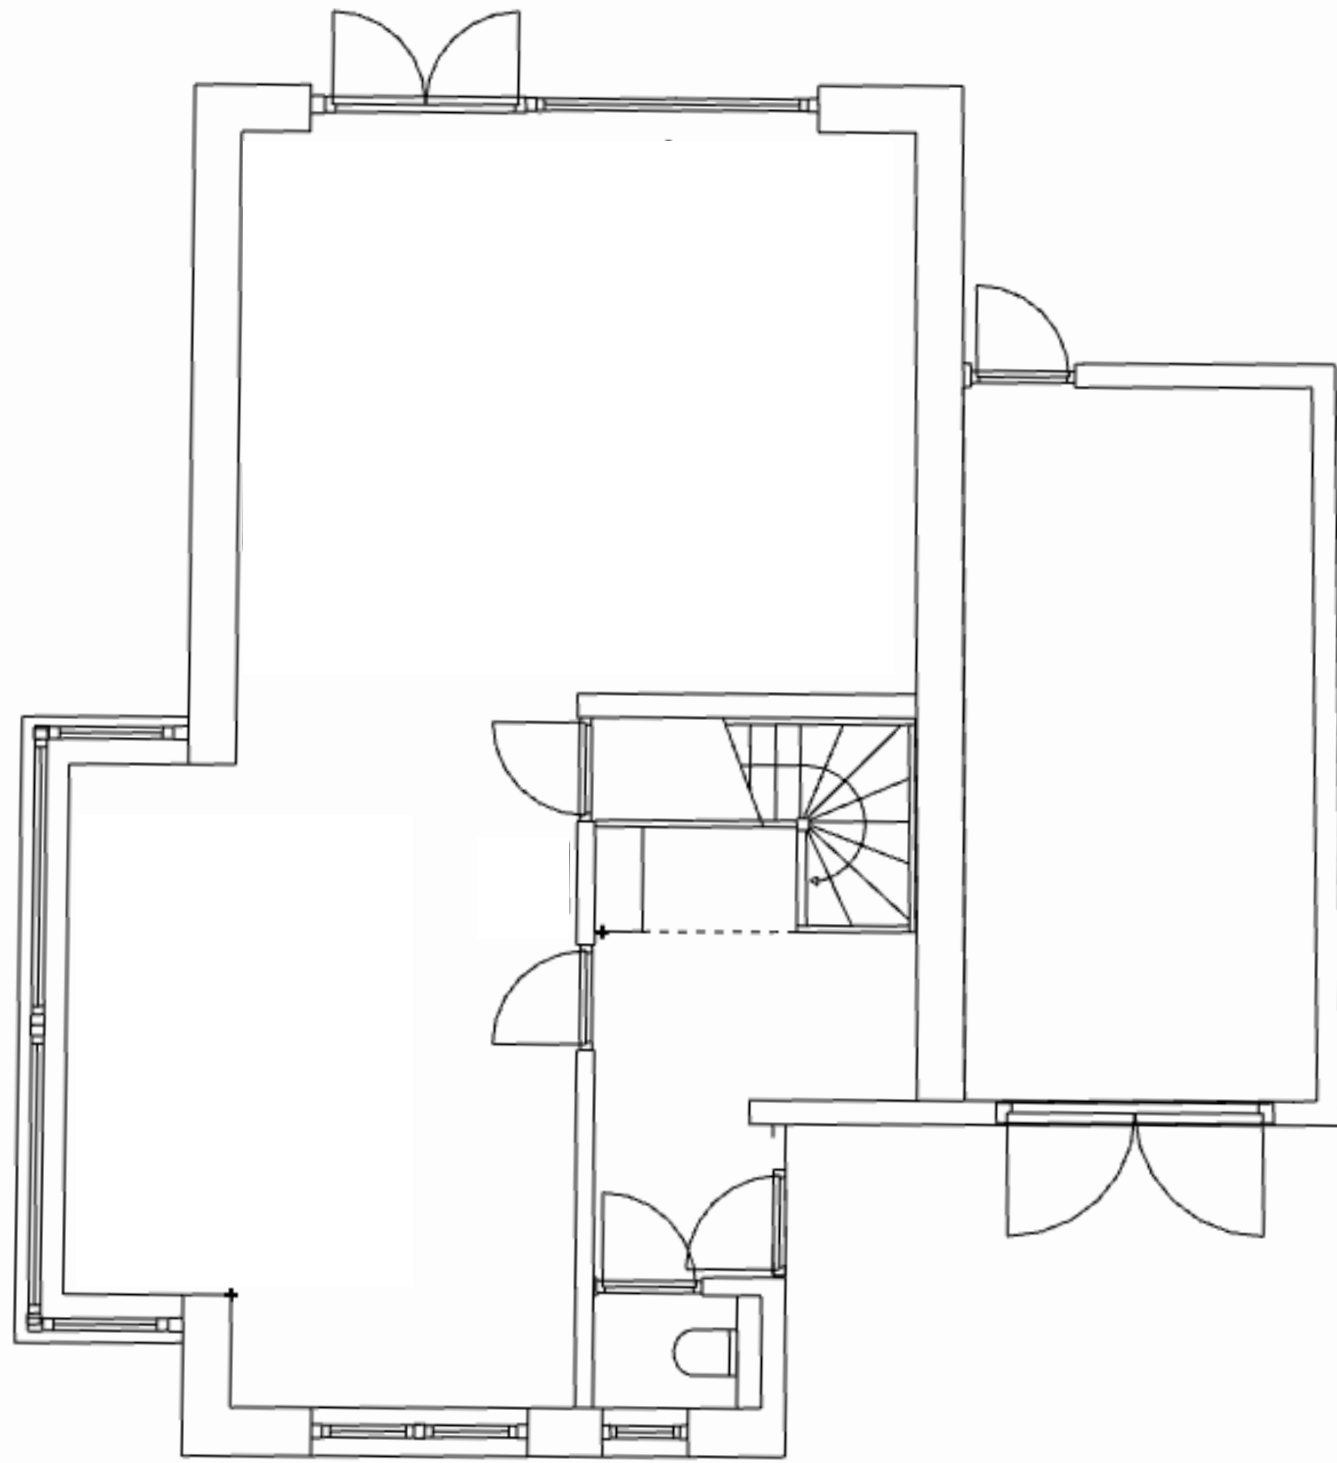

**Eetkamerstoel Jisca microvezel  
antraciet**  
139,95 x4

**Uitschuifbare eettafel Mascaro 220/280x120 cm Deens ovaal**  
1.349,-

**Vloerlamp Felinio smoke glas  
1-lichts hangend**  
179,95

**Fauteuil Claut grafiet**  
634,-

**Hoekbank Pantini HR-schuim zitting grafiet**  
2.199,-

**Tv-wandmeubel Lavio grafiet eikenhout 242 cm**  
2.898,-

**Salontafel Mascaro 135x67 cm**  
**Deens ovaal dark mango**  
449,-

**Vloerkleed Rubi grijs10011496**  
€ 569,00 per stuk