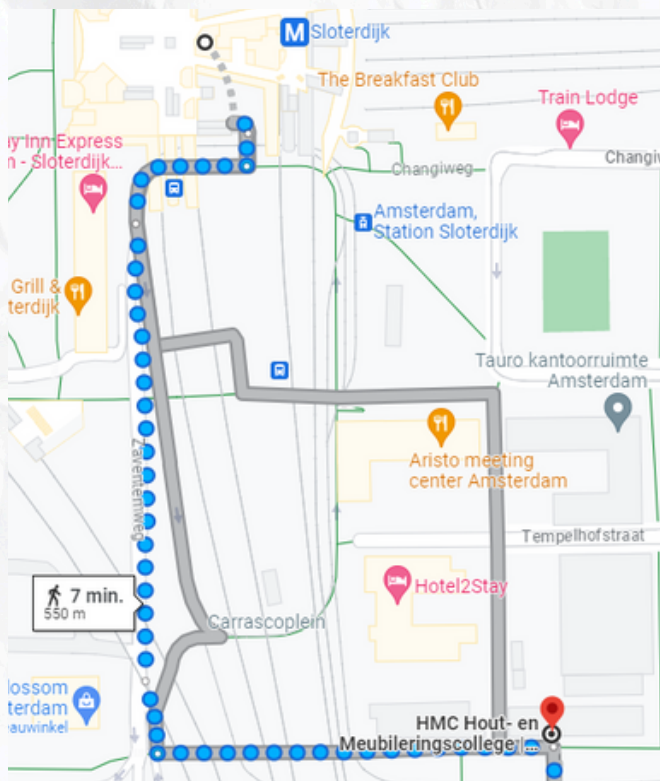

Bereikbaarheid HMC

De HMC-locaties in Amsterdam en Rotterdam zijn goed bereikbaar met de auto en het openbaar vervoer. We adviseren je om met het openbaar vervoer naar onze locaties te komen. Wil je één van onze locaties bezoeken tijdens de open dagen? Houd dan rekening met extra drukte. Via de website prettigparkeren.nl vind je meer informatie over de parkeermogelijkheden in de buurt van beide locaties.

HMC Amsterdam

Arlandaweg 173-175
1043 HR Amsterdam
T 020- 680 28 28

Openbaar vervoer

HMC Amsterdam ligt op 7 minuten loopafstand van station Sloterdijk. Vanaf het station kun je via Google maps 'Hout- en Meubileringscollege Amsterdam' intikken en de looproute wordt zo voor je uitgestippeld.

Postadres

Postbus 12166
3004 GD Rotterdam

Openbaar vervoer

De hoofdingang van HMC Rotterdam is gelegen aan de Melanchtonweg, pal naast het metrostation Melanchtonweg (Randstadrail, tram en bus). Maak gebruik van metrolijn E naar Slinge vanuit Den Haag CS of dezelfde metrolijn E vanuit Rotterdam CS richting Den Haag CS. Stap uit bij Melanchtonweg.

Wilgenring aan Melanchtonweg 70. Zie looproute hiernaast.

2. Parkeren bij P&R naast

metrostation Melanchtonweg
Hier staat het echter meestal vol. Ernaast in de wijk tegenover de hoofdingang van de school zijn ook gratis publieke parkeerplaatsen. Toets hiervoor 'Asserweg 477' in op de navigatie.