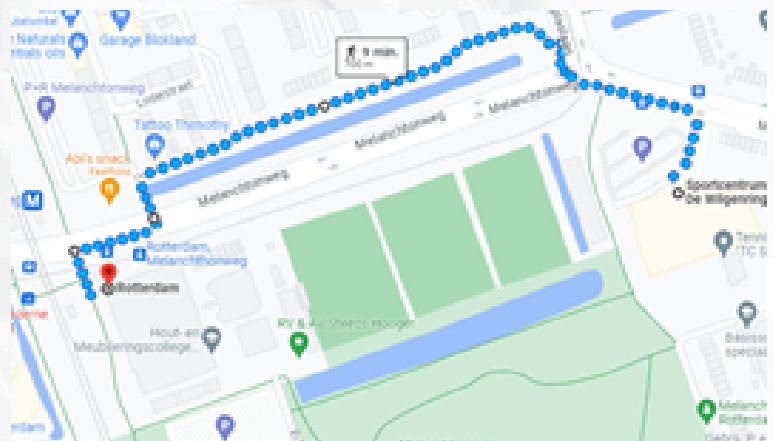

HMC Rotterdam

Bezoekadres

Erasmuspad 10
3052 KP Rotterdam
T 010- 285 55 55

Postadres

Postbus 12166
3004 GD Rotterdam

Openbaar vervoer

De hoofdingang van HMC Rotterdam is gelegen aan de Melanchtonweg, pal naast het metrostation Melanchtonweg (Randstadrail, tram en bus). Maak gebruik van metrolijn E naar Slinge vanuit Den Haag CS of dezelfde metrolijn E vanuit Rotterdam CS richting Den Haag CS. Stap uit bij Melanchtonweg.

Met de auto

Er zijn meerdere gratis parkeergelegenheden rondom locatie Rotterdam. Wij adviseren 'Parkeren bij P&R Meijersplein'. Houd rekening met weinig parkeerplek bij 'Parkeren bij voetbalclub'.

1. Parkeren bij Sportcentrum

Wilgenring aan Melanchtonweg 70. Zie looproute hiernaast.

2. Parkeren bij P&R naast

metrostation Melanchtonweg
Hier staat het echter meestal vol. Ernaast in de wijk tegenover de hoofdingang van de school zijn ook gratis publieke parkeerplaatsen. Toets hiervoor 'Asserweg 477' in op de navigatie.

3. Parkeren bij voetbalclub R.V. &

A.V. Steeds Hooger. Hier parkeer je aan de achterzijde van het HMC gebouw op een geasfalteerde parkeerplaats. Toets hiervoor 'Erasmuspad 9' in de navigatie. Zie looproute hiernaast.

4. Parkeren bij P+R Meijersplein

Vanaf hier is het één halte met de metrolijn E naar Slinge.

Looproute sportcentrum naar HMC Rotterdam