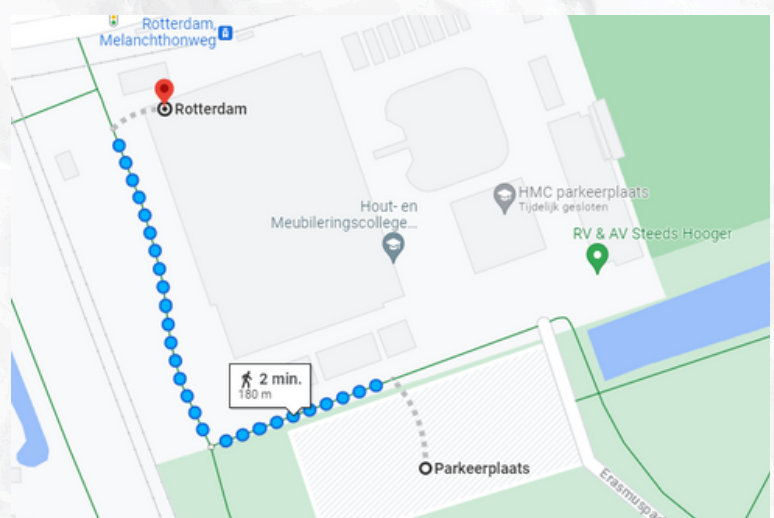

Postadres

Postbus 12166
3004 GD Rotterdam

Openbaar vervoer

De hoofdingang van HMC Rotterdam is gelegen aan de Melanchtonweg, pal naast het metrostation Melanchtonweg (Randstadrail, tram en bus). Maak gebruik van metrolijn E naar Slinge vanuit Den Haag CS of dezelfde metrolijn E vanuit Rotterdam CS richting Den Haag CS. Stap uit bij Melanchtonweg.

Wilgenring aan Melanchtonweg 70. Zie looproute hiernaast.

2. Parkeren bij P&R naast

metrostation Melanchtonweg
Hier staat het echter meestal vol. Ernaast in de wijk tegenover de hoofdingang van de school zijn ook gratis publieke parkeerplaatsen. Toets hiervoor 'Asserweg 477' in op de navigatie.

3. Parkeren bij voetbalclub R.V. &

A.V. Steeds Hooger. Hier parkeer je aan de achterzijde van het HMC gebouw op een geasfalteerde parkeerplaats. Toets hiervoor 'Erasmuspad 9' in de navigatie. Zie looproute hiernaast.

4. Parkeren bij P+R Meijersplein

Vanaf hier is het één halte met de metrolijn E naar Slinge.

Looproute sportcentrum naar HMC Rotterdam

Looproute achterzijde naar HMC Rotterdam