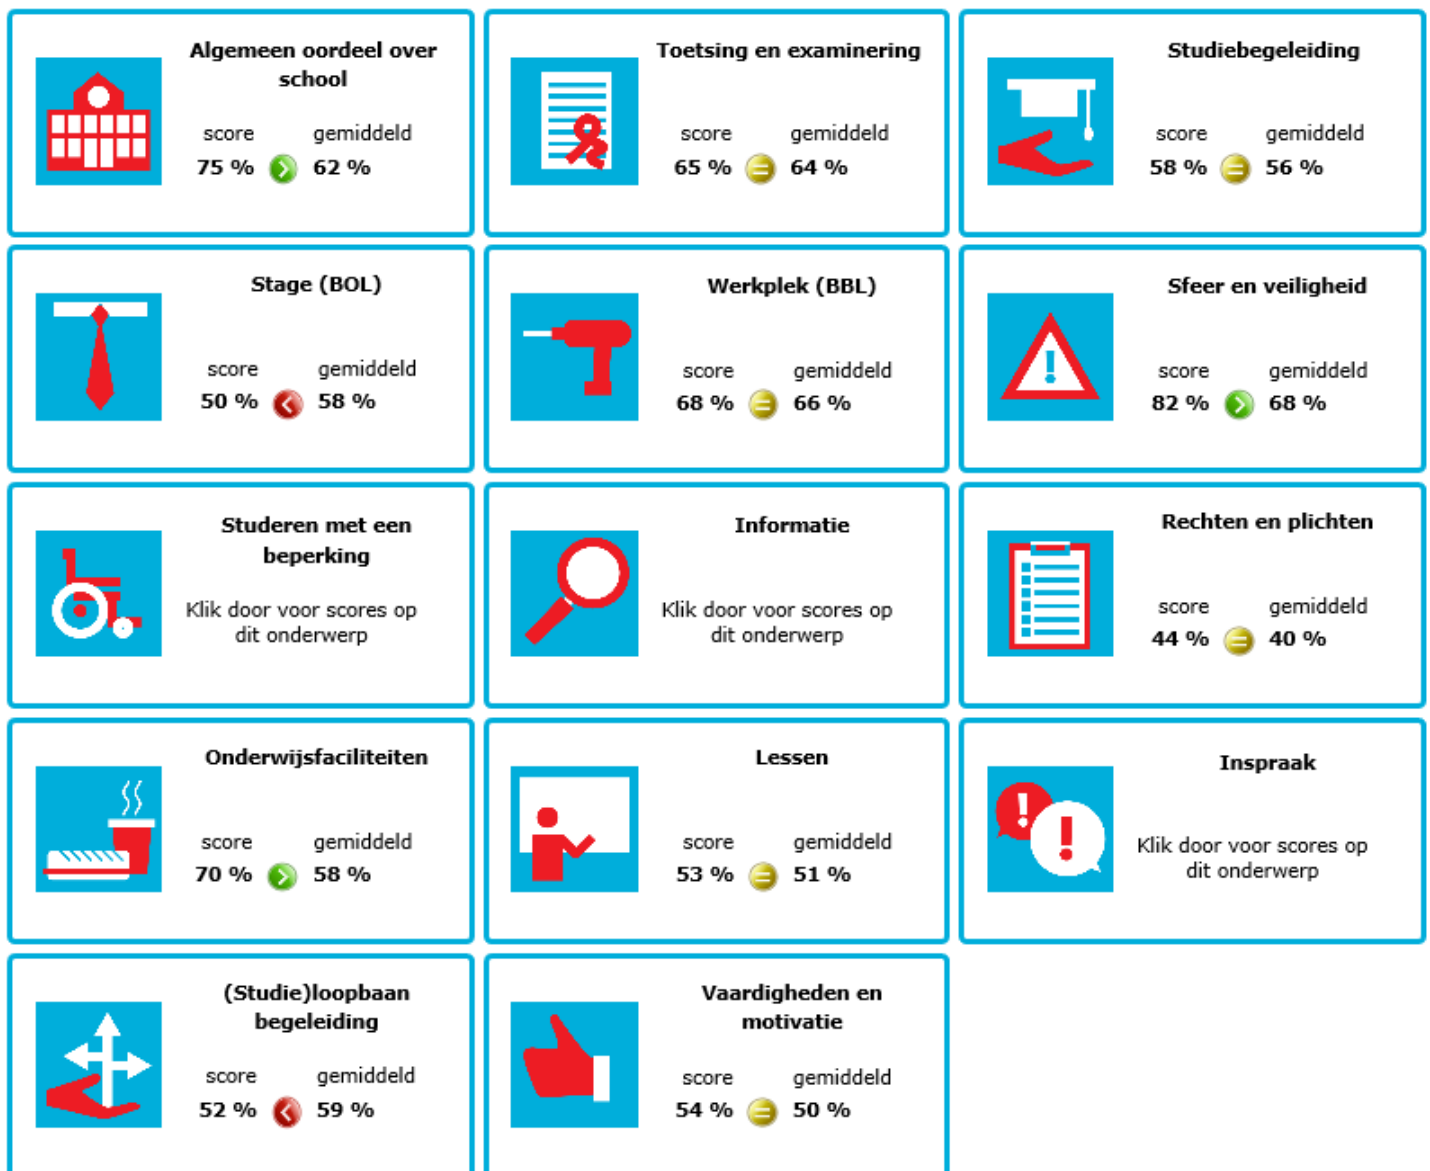

Dit instellingsdashboard laat zien hoeveel procent op **Hout- en meubileringscollege** tevreden is.

Er is sprake van een echt verschil als het verschil meer is dan 5%. Je ziet dan een groen of rood bolletje. Bij een verschil van minder dan 5% zie je een geel = teken.